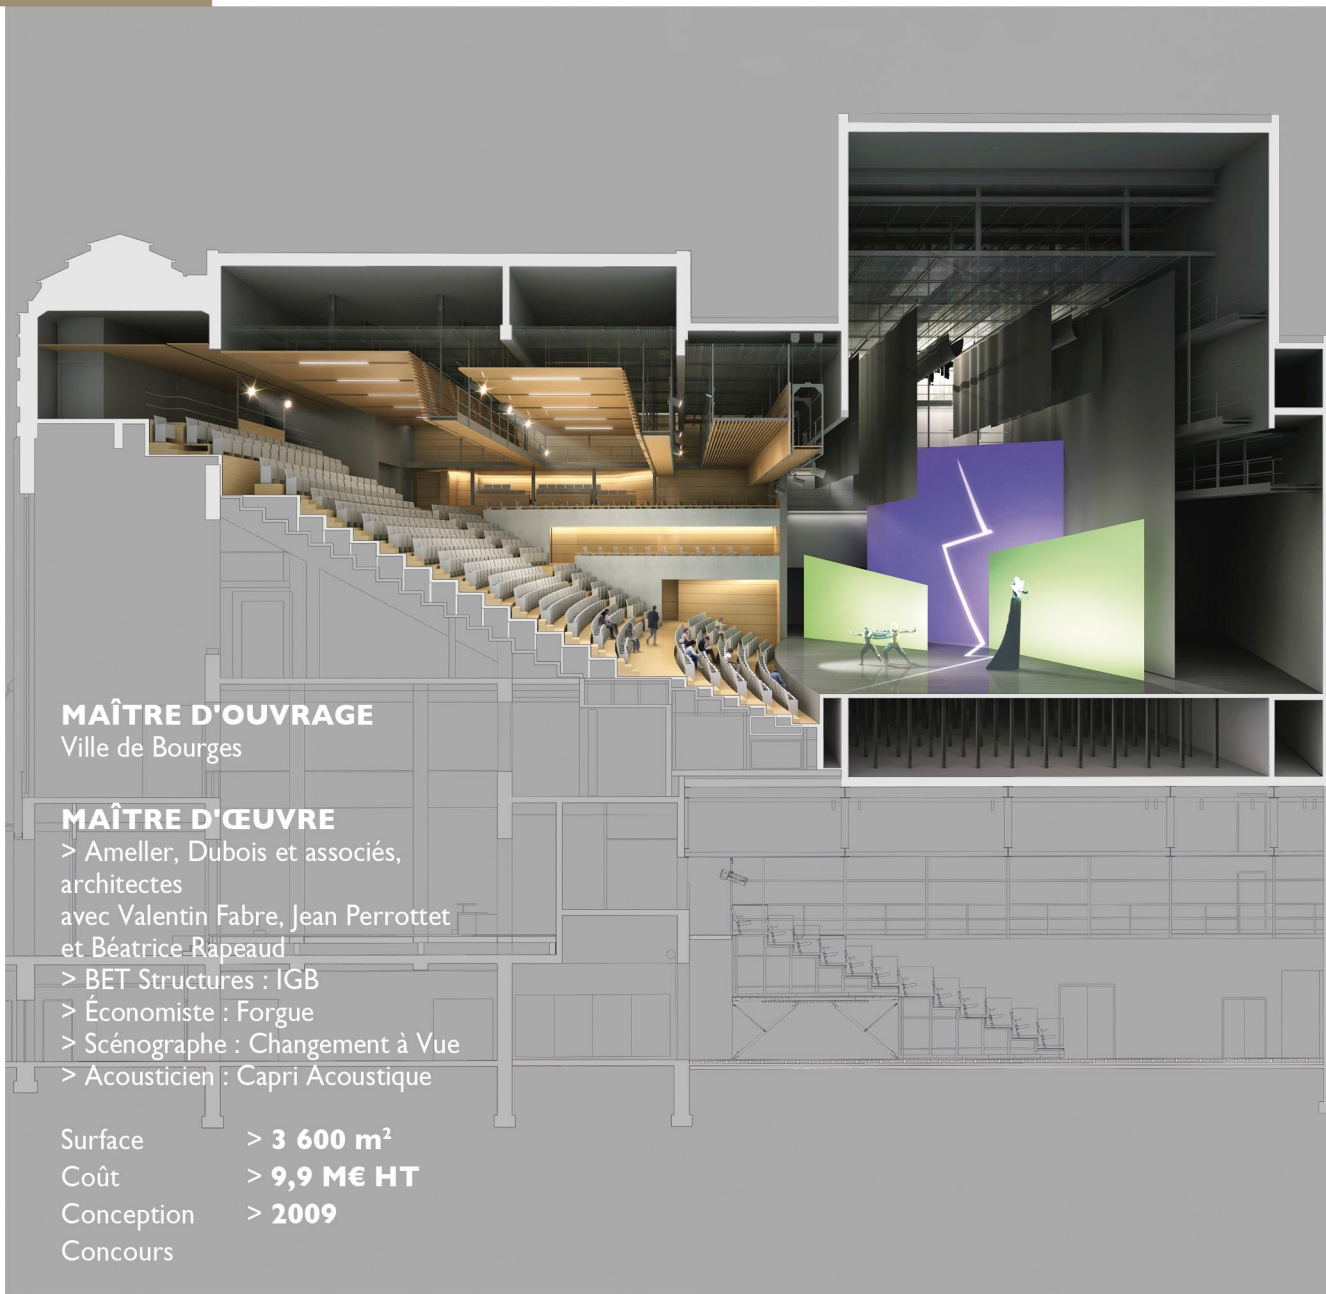

## MAISON DE LA CULTURE

> rénovation de cette scène nationale, selon les normes HQE  
deux salles de spectacle de 900 et 400 places, cinéma,  
salles d'exposition, bar, restaurant

**Bourges [ Cher ]**

CULTURE