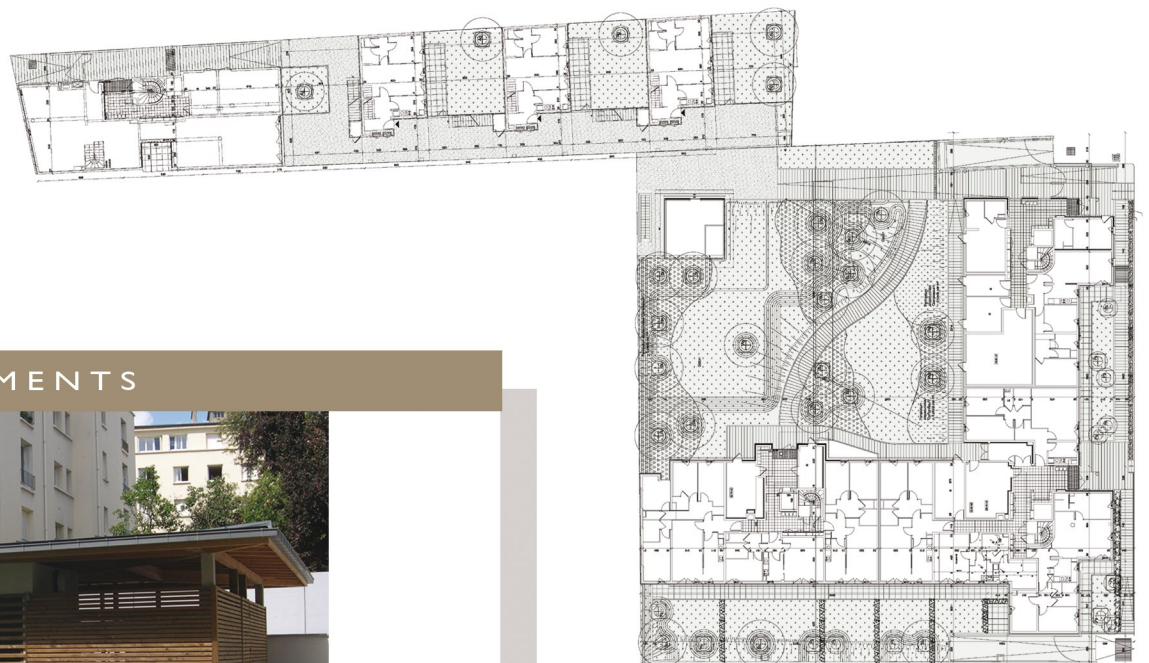

## LOGEMENTS SOCIAUX

> construction de 104 logements, locaux commerciaux, parkings

**Clamart [ Hauts-de-Seine ]**

### MAÎTRE D'ŒUVRE

> Ameller Dubois & associés  
architectes mandataires  
> Fournier & Bathelier  
architectes associés

Surface > 6 400 m<sup>2</sup>  
Coût > 5,9 M€ HT  
Conceptfon > 2007  
Livraison > 2010